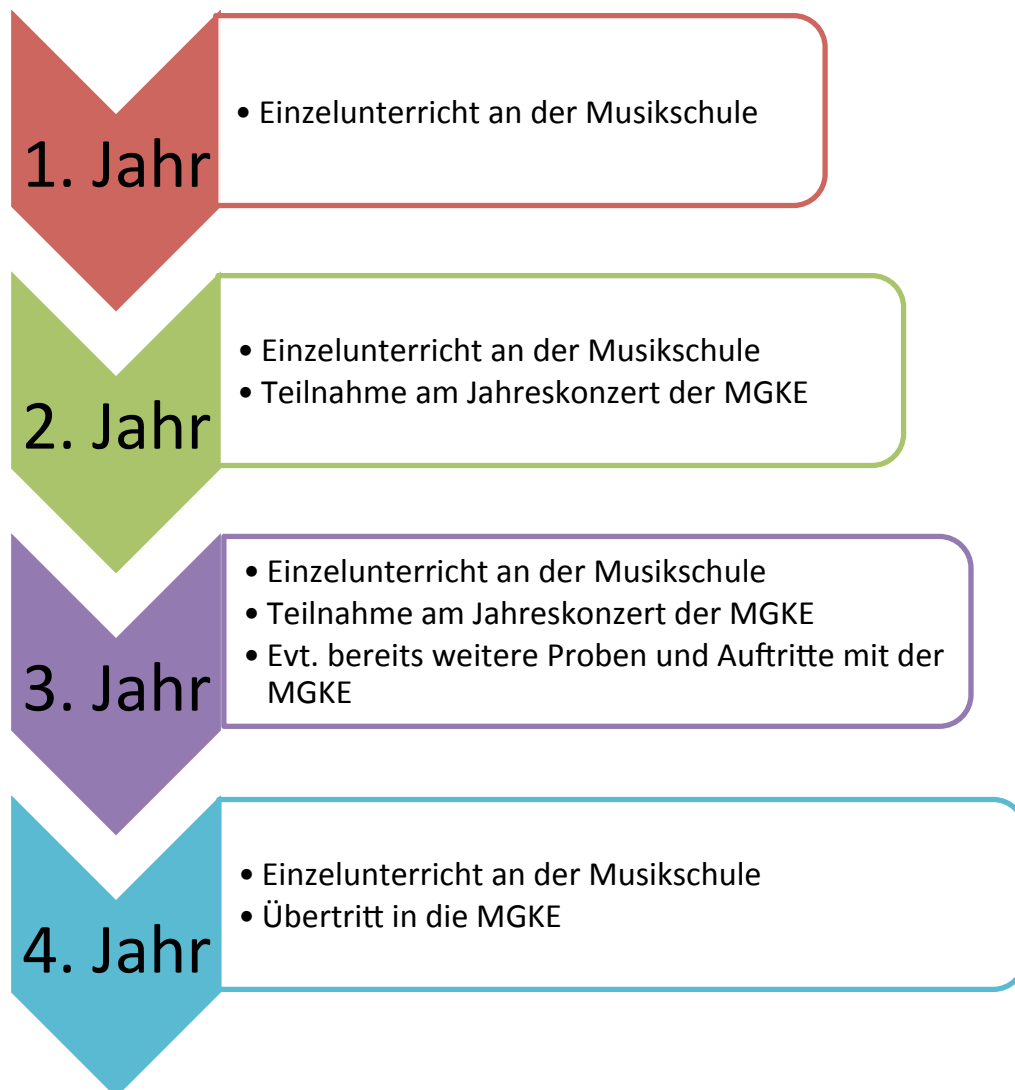

Musikgesellschaft Kirchberg-Ersigen

Ausbildungsablauf

Ziel ist es, dass die Jugendlichen ab dem 9. Schuljahr in die MGKE aufgenommen und integriert werden.

Erstelldatum:	5. September 2014	Stand der letzten Korrektur:	17. September 2017
Erstellt von:	Matthias Fankhauser	Gedruckt am:	17. September 2017